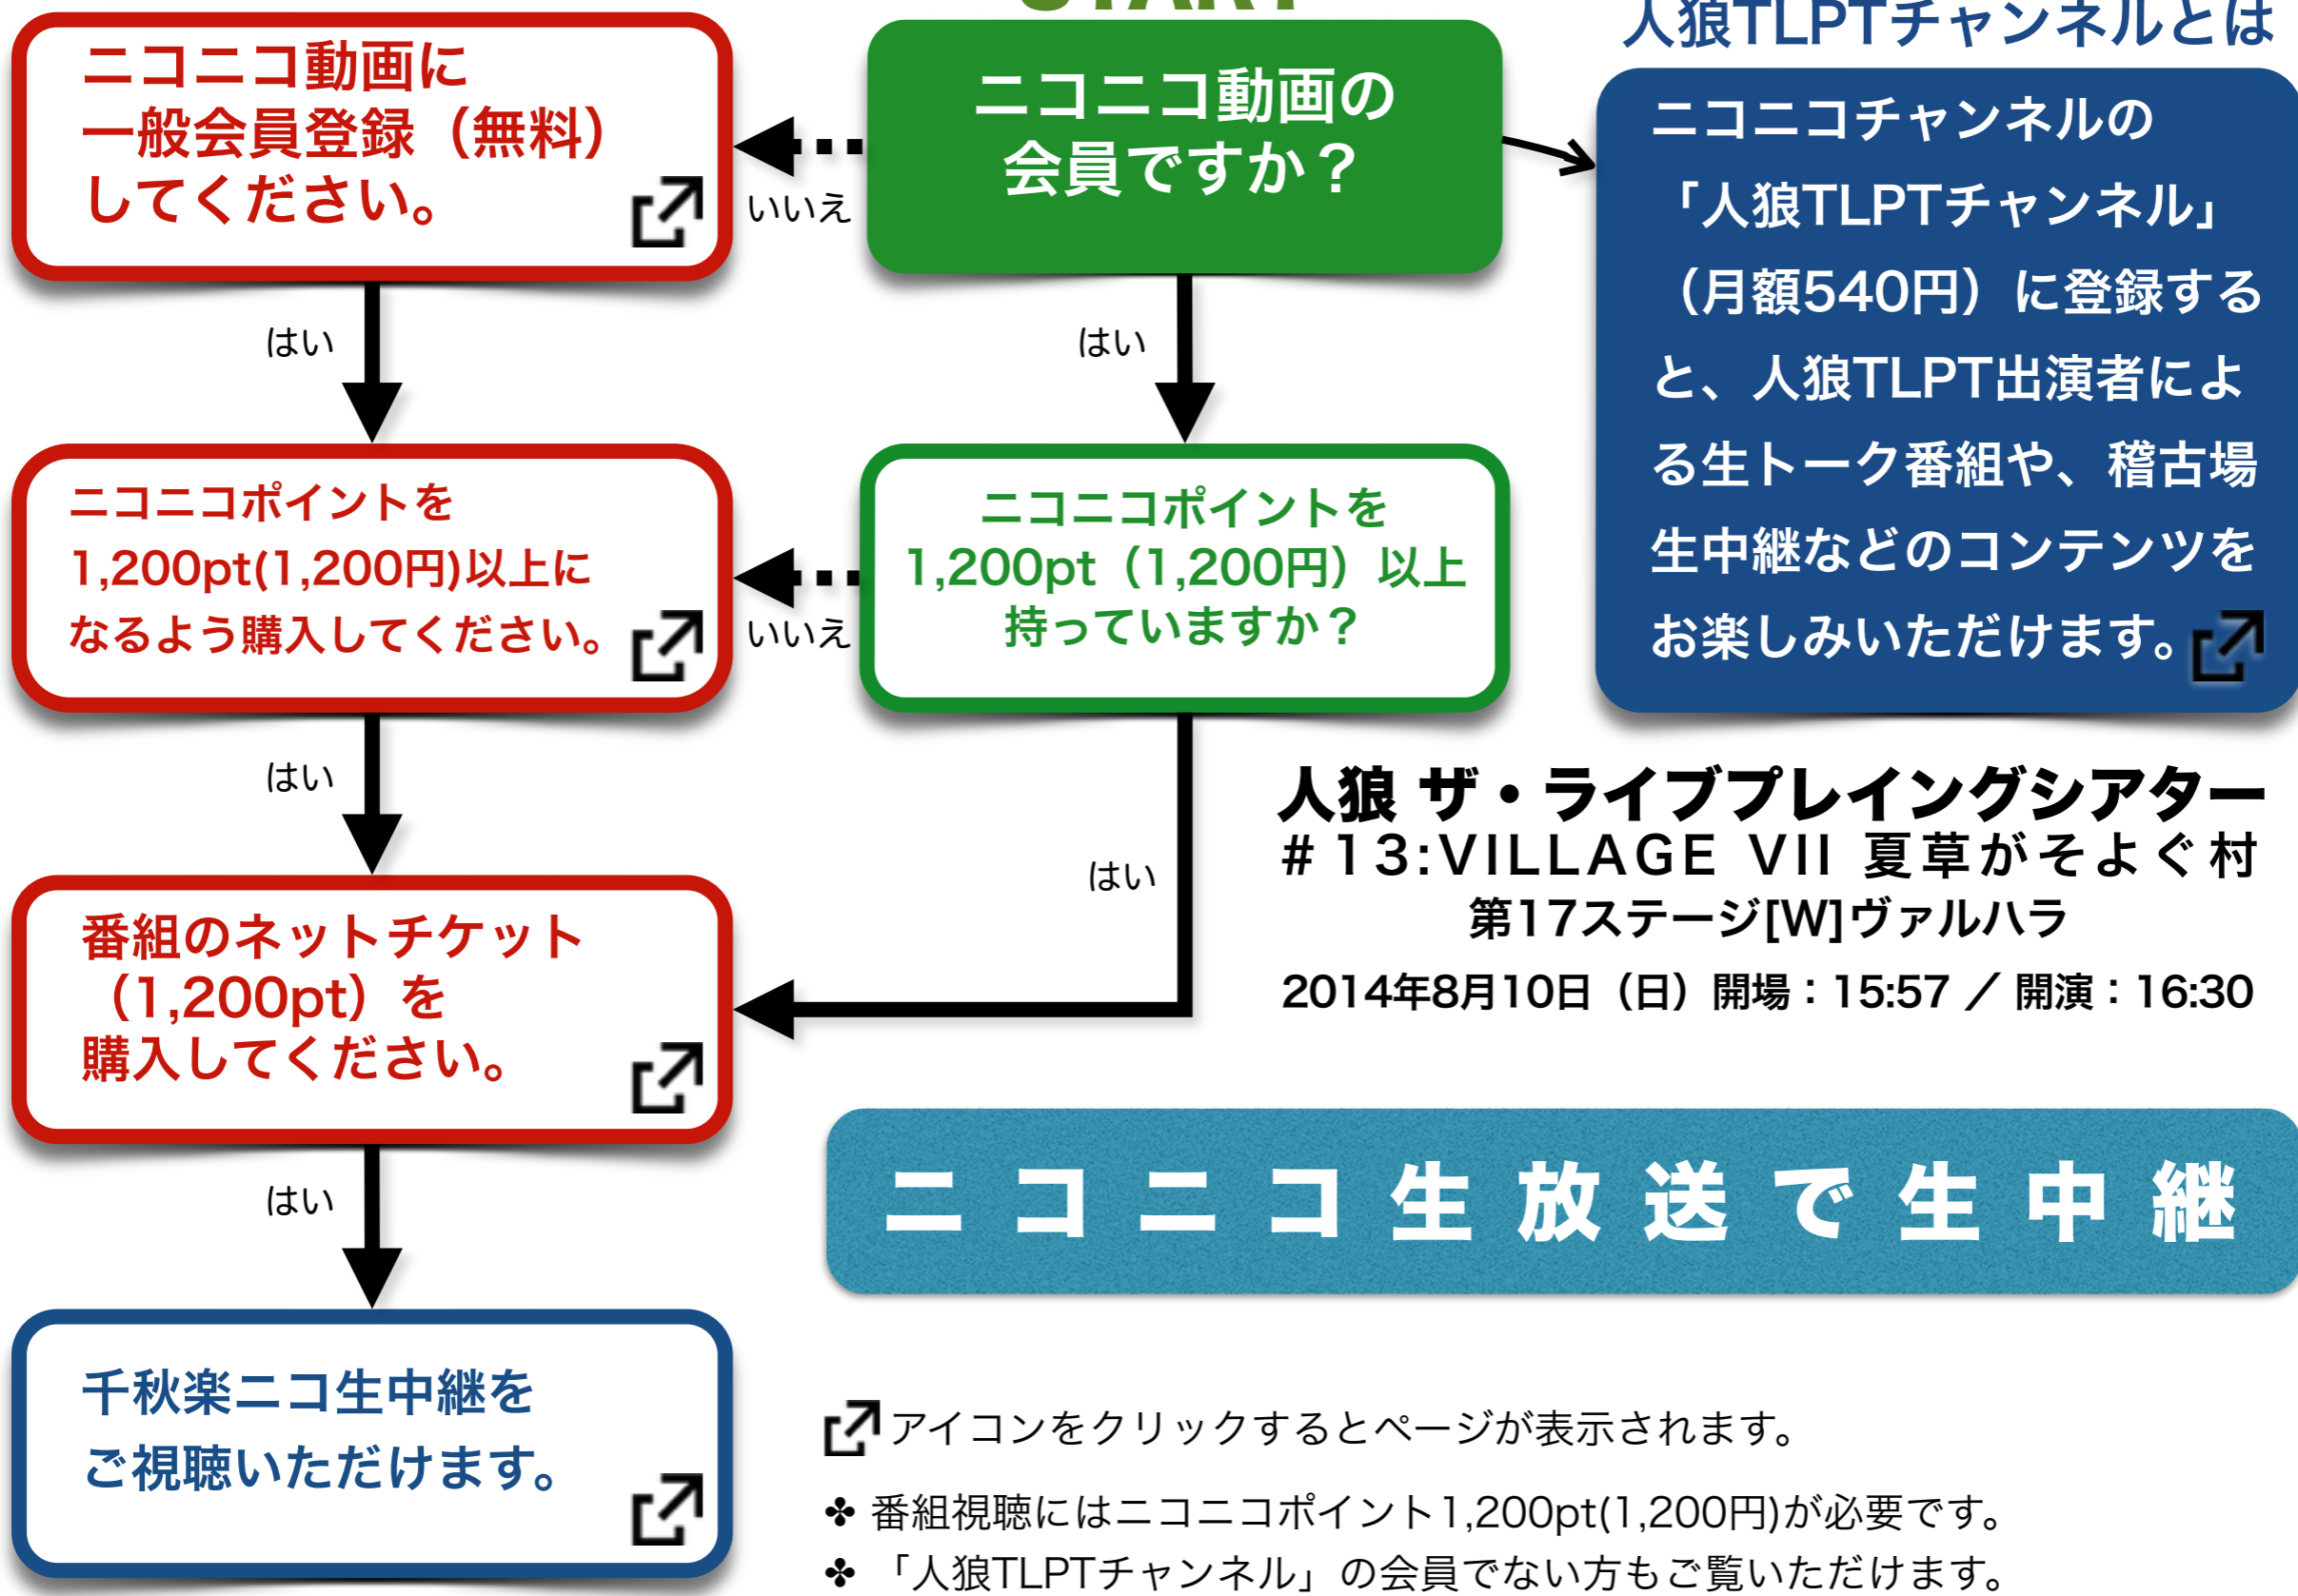

# 「千秋楽ニコ生中継 視聴手順ガイド」

START ➔

 タイムシフト予約すると、リアルタイムで視聴できなくても放送終了1週間後まで、好きなタイミングでご視聴いただけます。