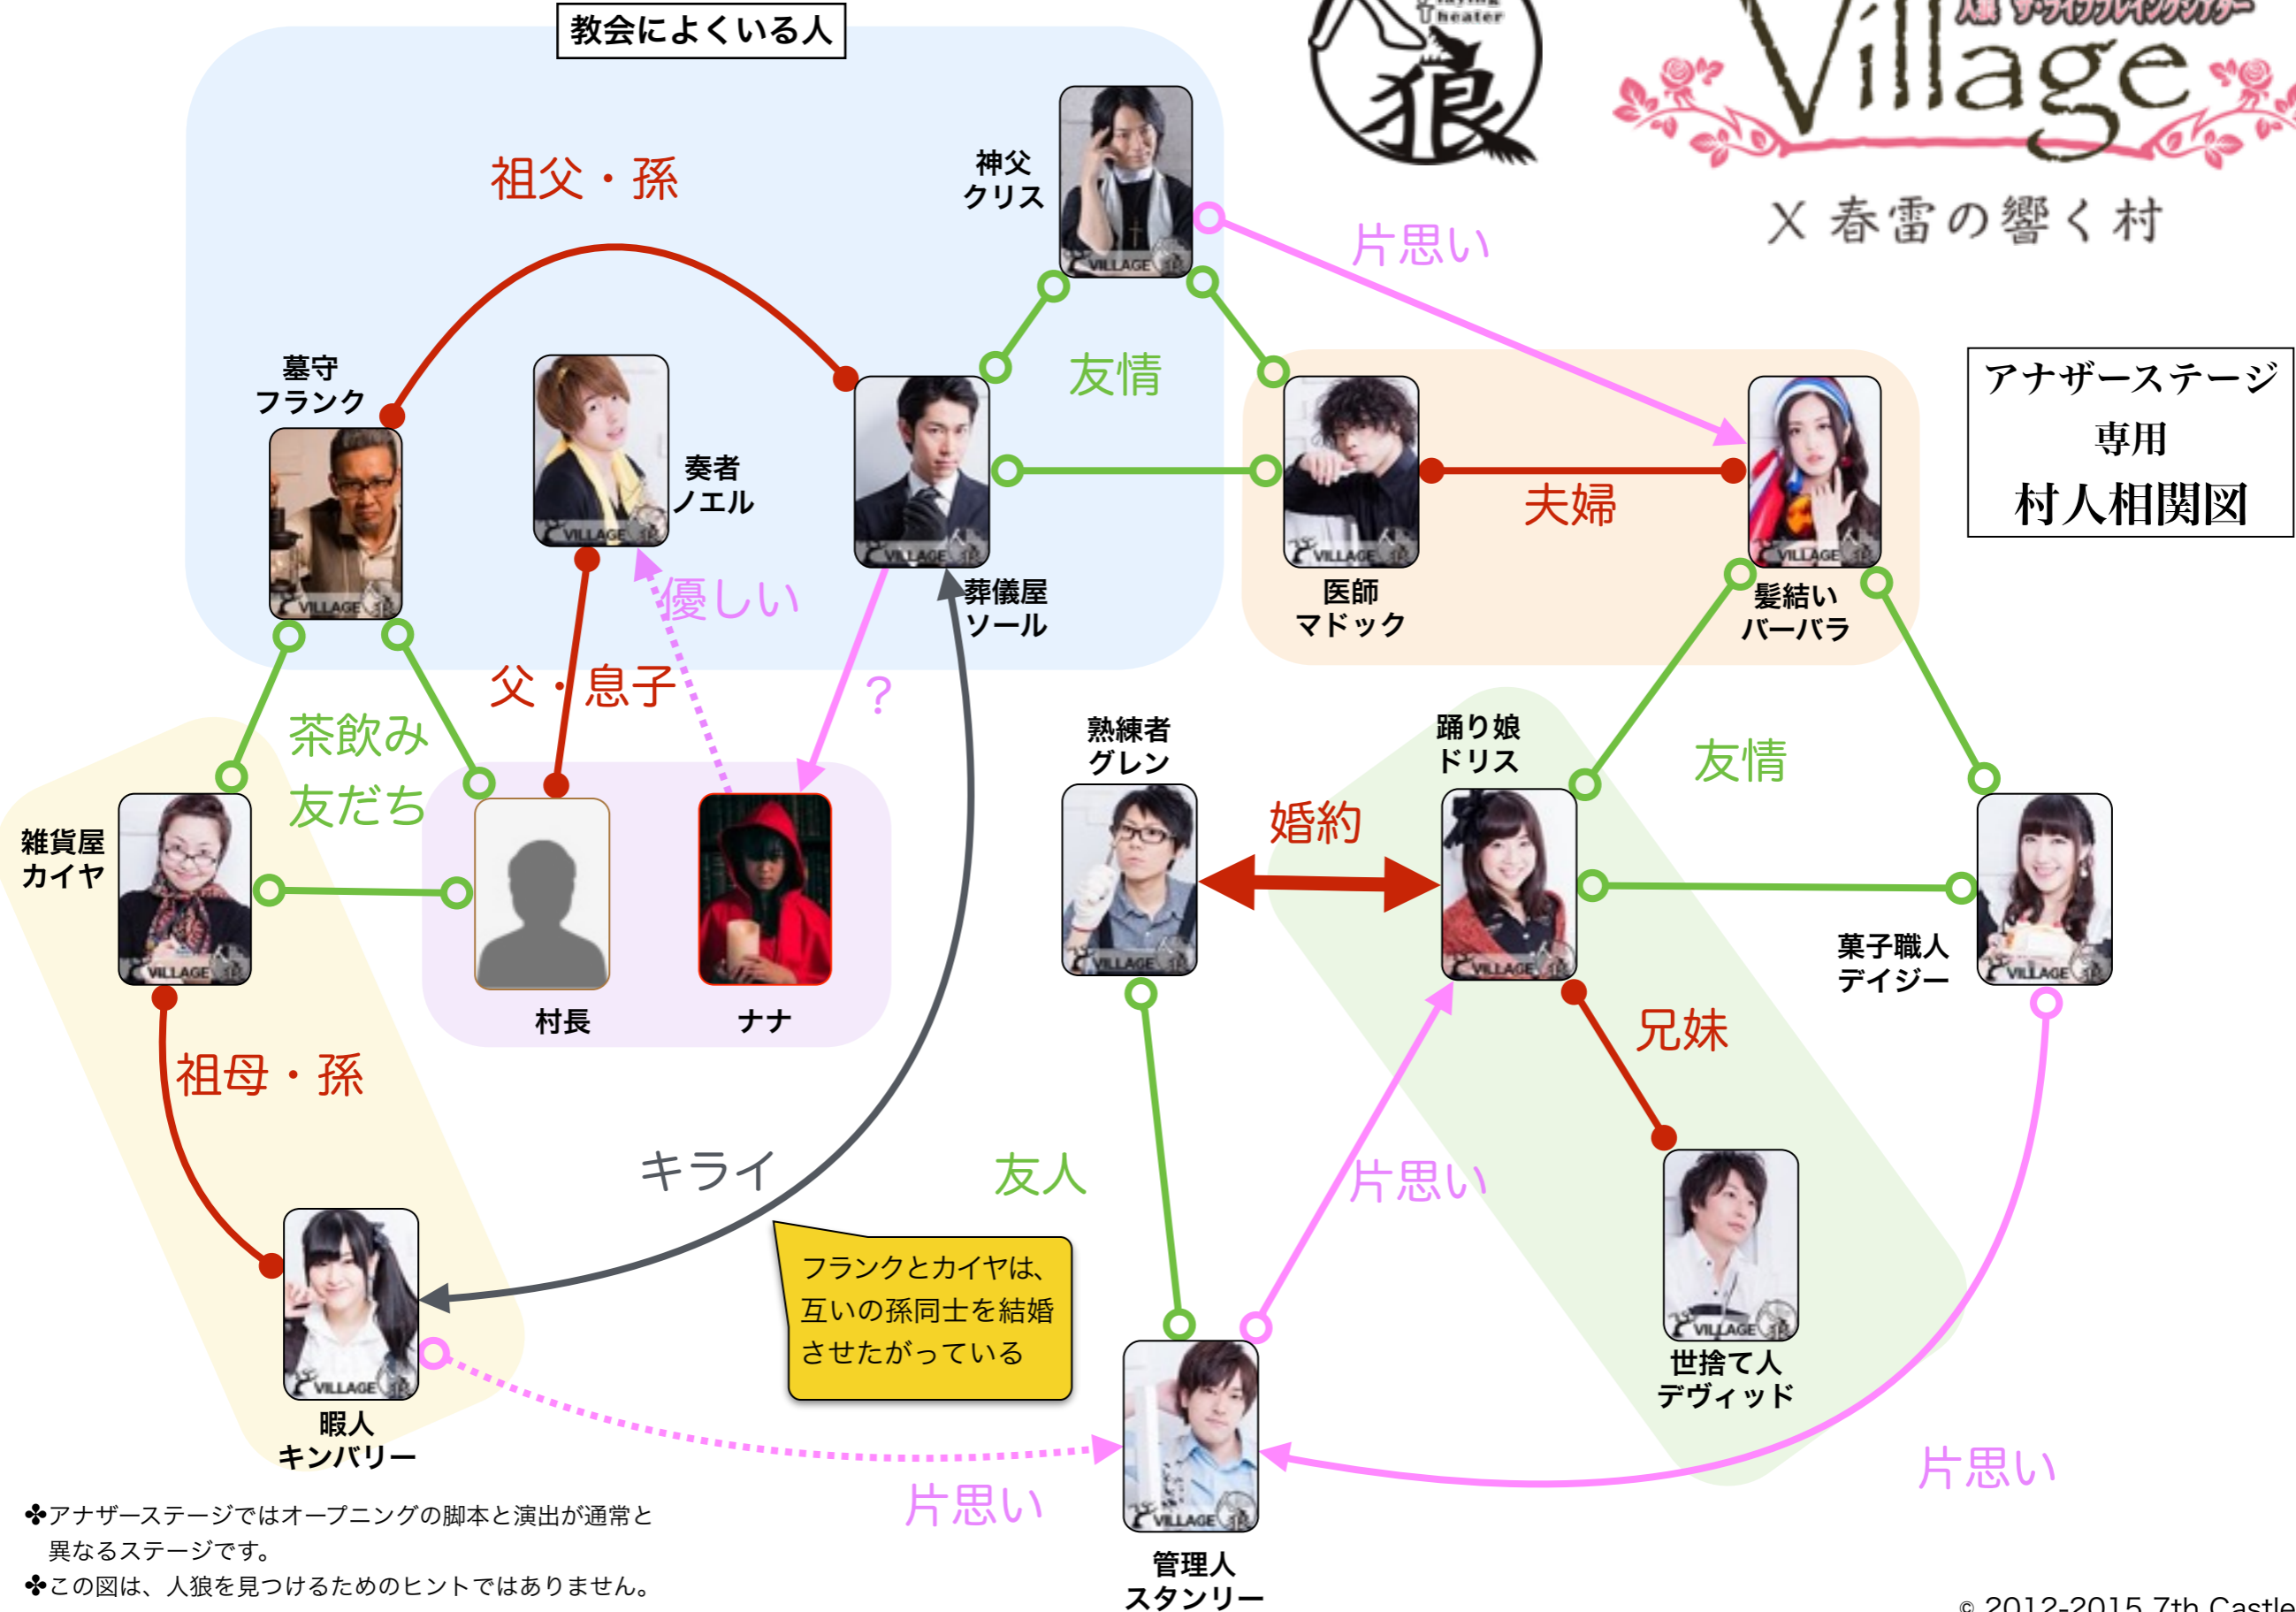

Village

X 春雷の響く村

アナザーステージ
専用
村人相関図

❖アナザーステージではオープニングの脚本と演出が通常と異なるステージです。
❖この図は、人狼を見つけるためのヒントではありません。